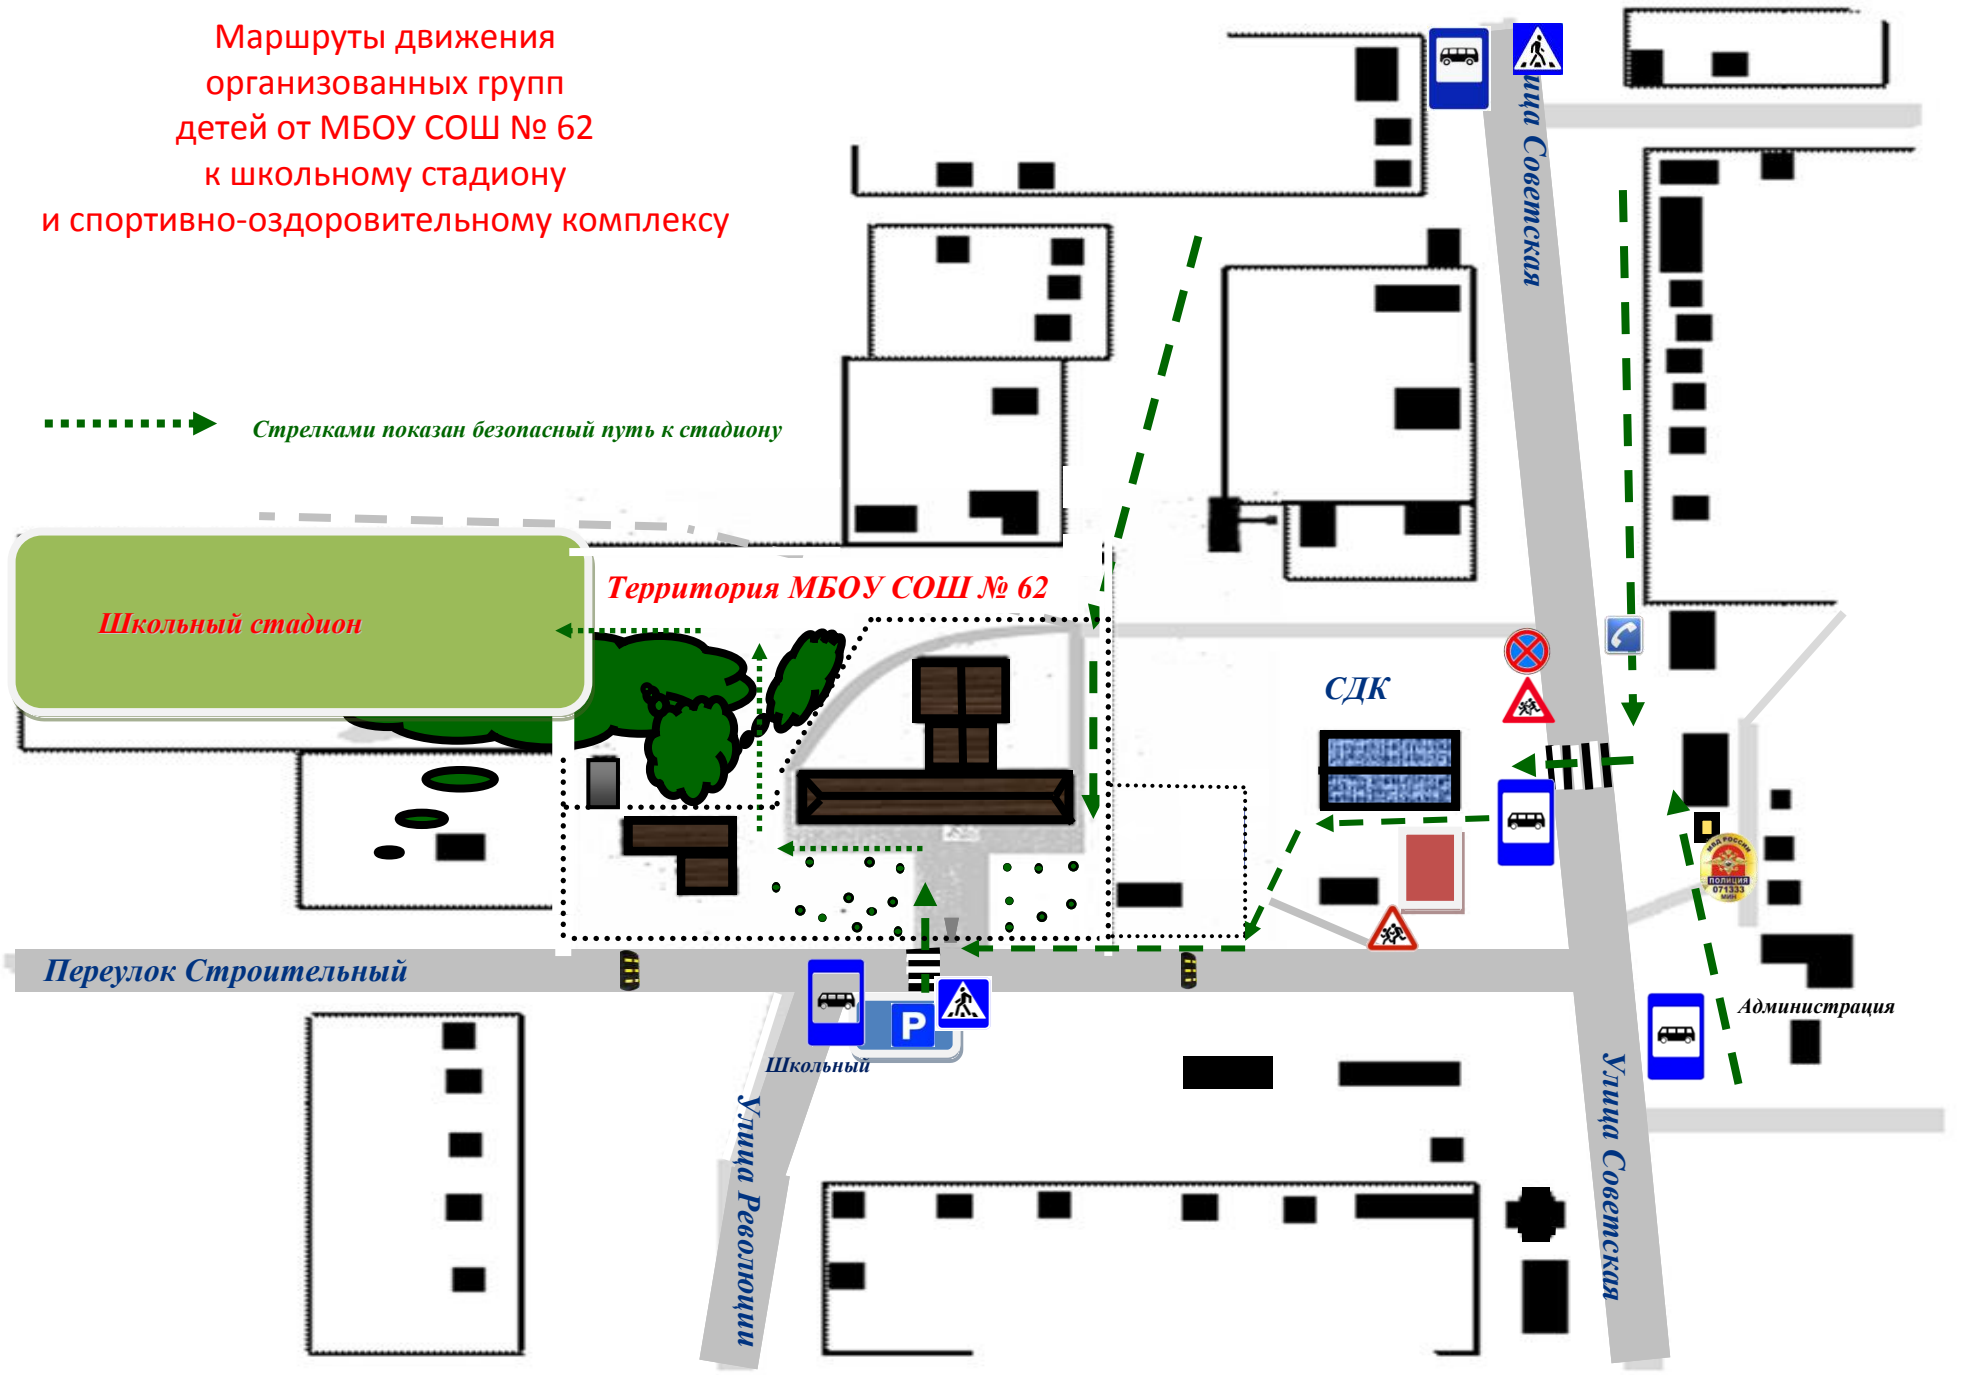

Маршруты движения
организованных групп
детей от МБОУ СОШ № 62
к школьному стадиону
и спортивно-оздоровительному комплексу

→ Стрелками показан безопасный путь к стадиону

**Схема организации дорожного движения
в непосредственной близости от МБОУ СОШ № 62
с размещением соответствующих технических
средств, маршруты движения детей
и расположение парковочных мест**

-➔ Стрелками показан путь от парковки школьного автобуса и частного транспорта
- - - - ➔ Стрелками показан путь от остановок маршрутных транспортных средств
-➔ Стрелками показан безопасный путь к стадиону

План-схема

района расположения МБОУ СОШ № 62.

Пути движения транспортных средств и детей (учеников и обучающихся)

-> Стрелками показан путь от парковки школьного автобуса и частного транспорта
- - -> Стрелками показан путь от остановок маршрутных транспортных средств
-> Стрелками показан безопасный путь к стадиону
- > Пути движения транспортных средств

**Пути движения транспортных средств
к местам разгрузки/погрузки
и рекомендуемые пути
передвижения детей по территории
МБОУ СОШ № 62**