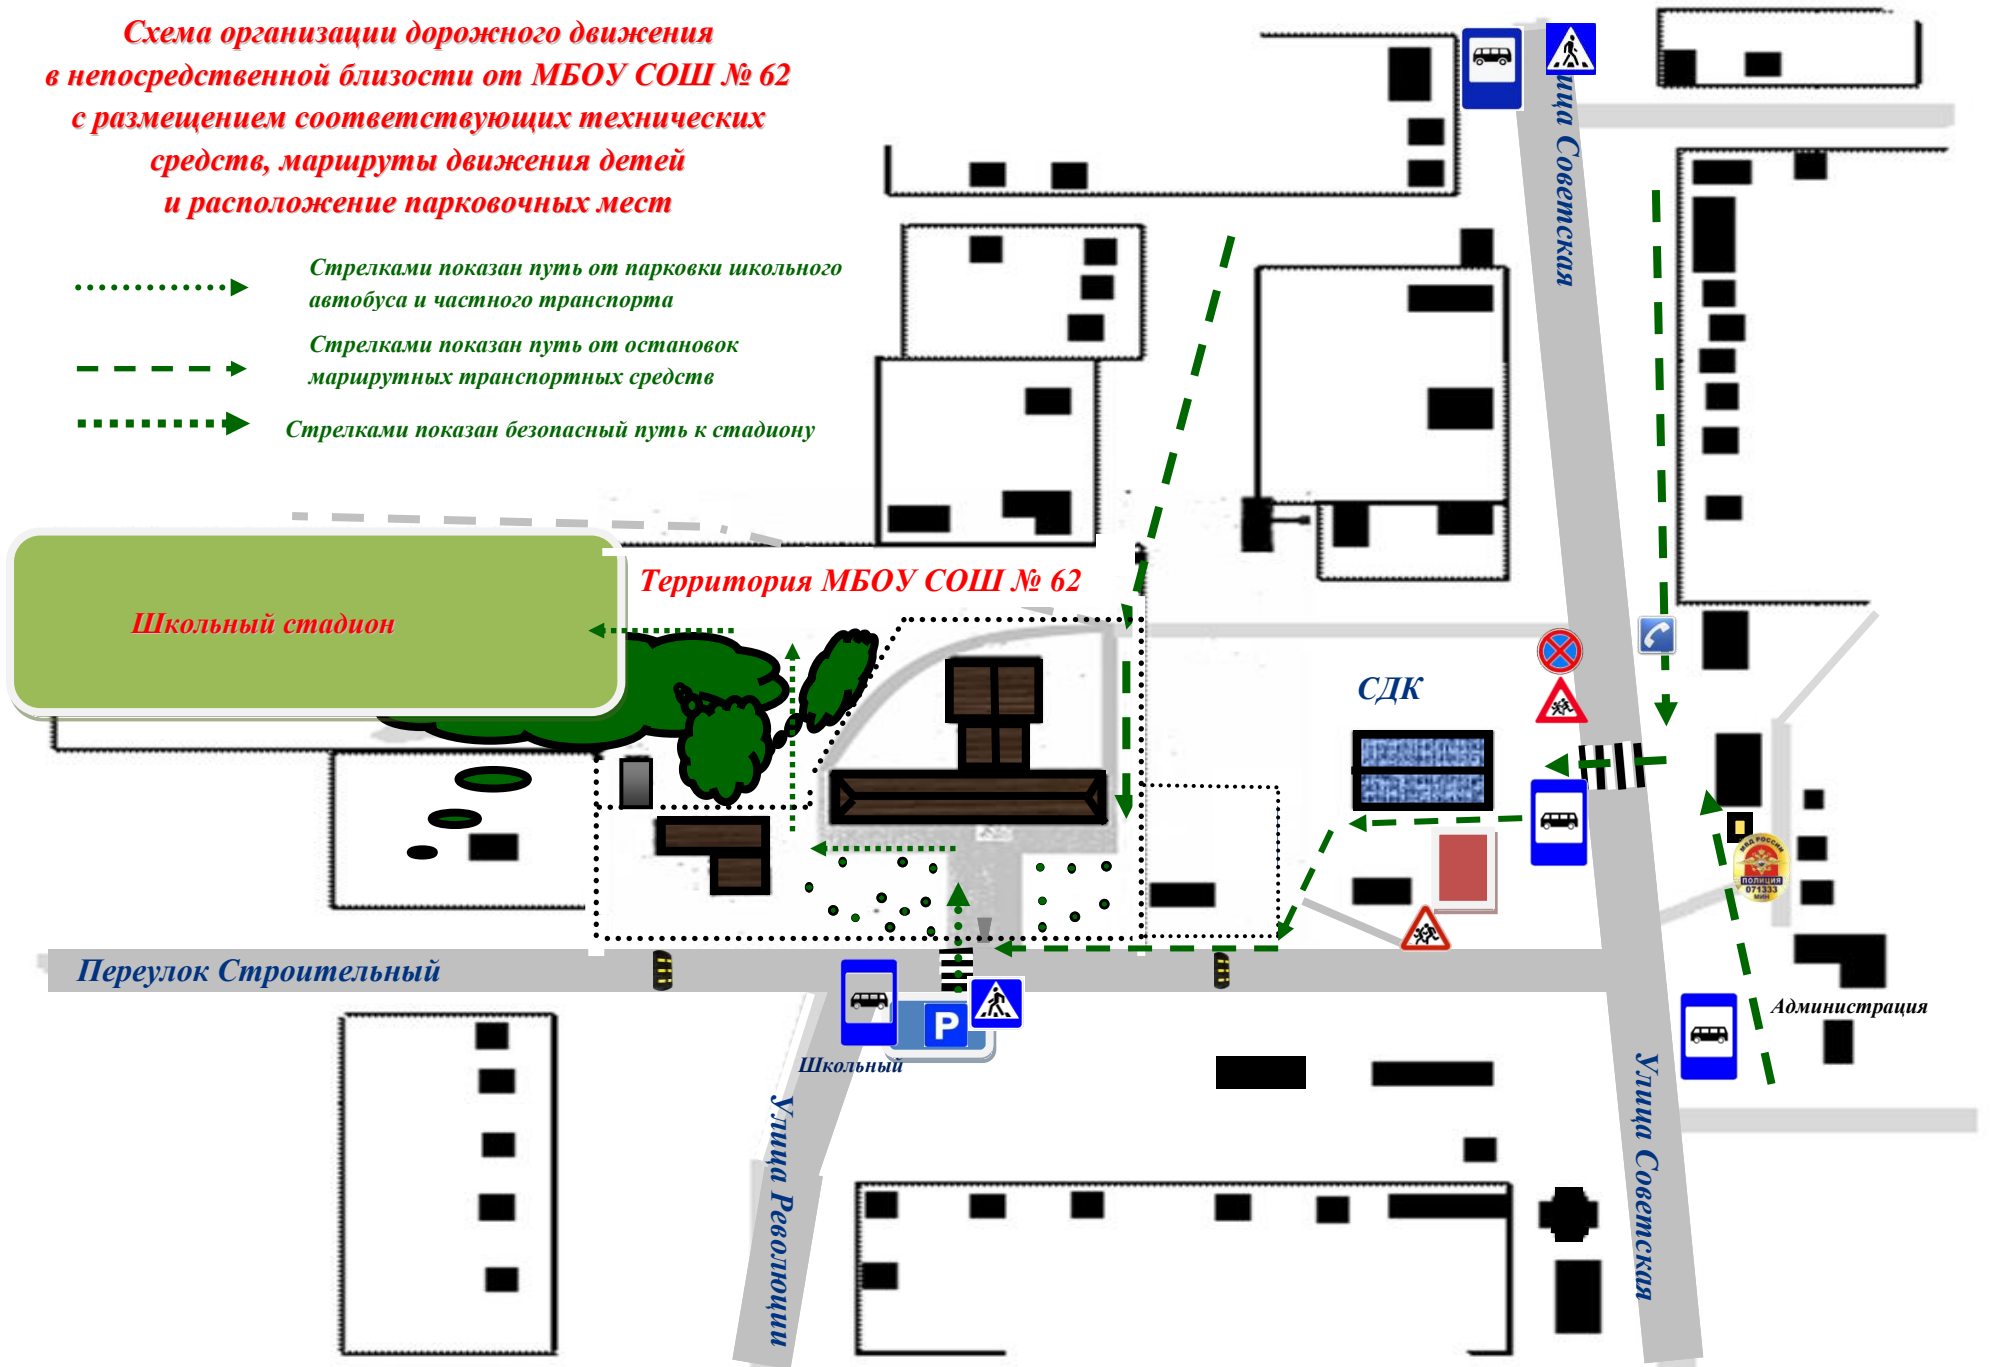

Маршруты движения
организованных групп
детей от МБОУ СОШ № 62
к школьному стадиону
и спортивно-оздоровительному комплексу

→ Стрелками показан безопасный путь к стадиону

**Схема организации дорожного движения
в непосредственной близости от МБОУ СОШ № 62
с размещением соответствующих технических
средств, маршруты движения детей
и расположение парковочных мест**

-➔ Стрелками показан путь от парковки школьного автобуса и частного транспорта
- - - - ➔ Стрелками показан путь от остановок маршрутных транспортных средств
-➔ Стрелками показан безопасный путь к стадиону

План-схема

района расположения МБОУ СОШ № 62.

Пути движения транспортных средств и детей (учеников и обучающихся)

-> Стрелками показан путь от парковки школьного автобуса и частного транспорта
- - -> Стрелками показан путь от остановок маршрутных транспортных средств
-> Стрелками показан безопасный путь к стадиону
- > Пути движения транспортных средств

**Пути движения транспортных средств
к местам разгрузки/погрузки
и рекомендуемые пути
передвижения детей по территории
МБОУ СОШ № 62**